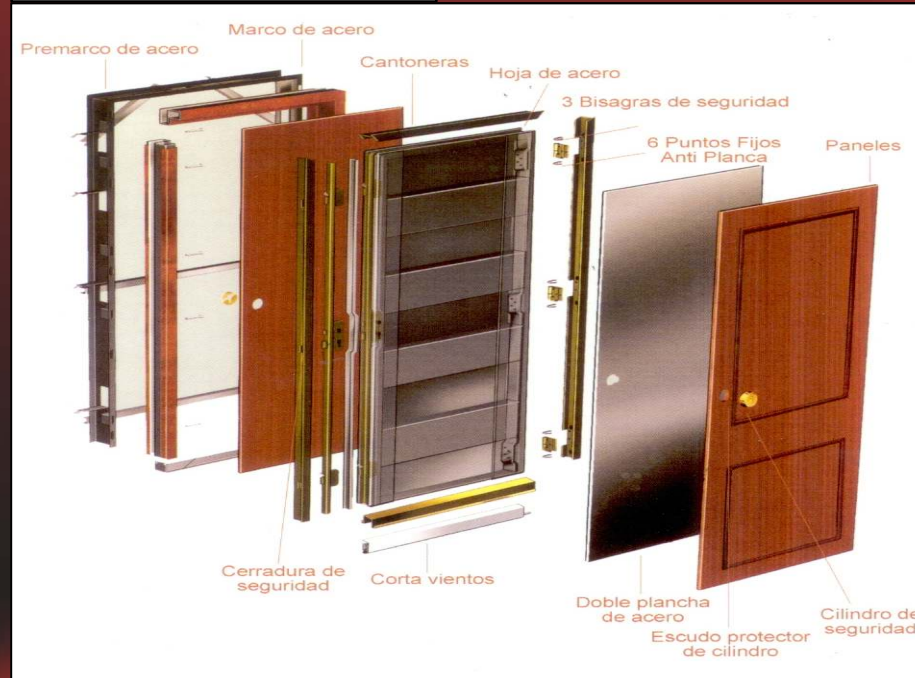

Lisa Horizontal l62

L60

Horizontal ranurado

Blindadas 1/2

Blindadas 2/2

320

520

620

321

635

Puertas Lacadas Blancas

Gama Touch

Puertas Vinilo 1/2

Palo Rosa

Blanco Perla

Roble Trans