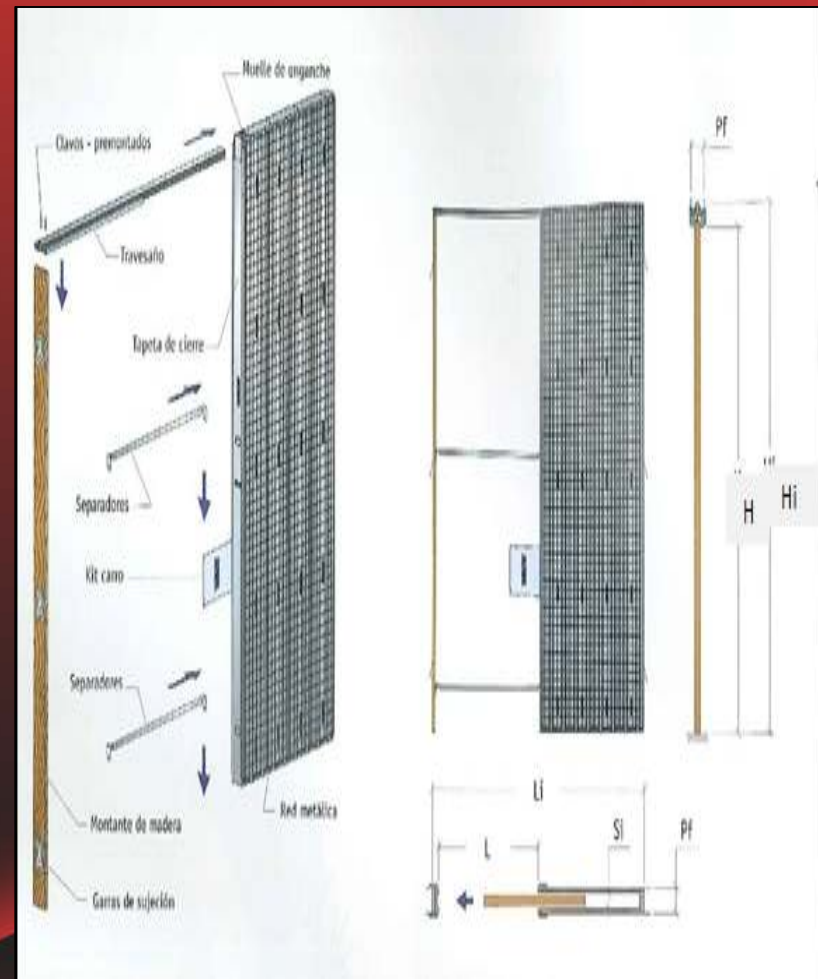

Molduras y Galces

MOLDURAS RECHAPADAS SOBRE MDF HIDRÓFUGO

REF- M-71 de 70x10

LARGOS DE 220 cm y 270 cm

MOLDURAS RECHAPADAS SOBRE MDF HIDRÓFUGO

REF- M-91 de 90x12

LARGOS DE 220 cm y 270 cm

TAPETAS RECHAPADAS SOBRE MDF HIDRÓFUGO

REF- T 70 y T 90 de 70x10 y 90x10

LARGOS DE 220 cm y 270 cm

TAPETAS RECHAPADAS SOBRE MDF HIDRÓFUGO

REF- T 70 y T 90 de 70x12 y 90x12

LARGOS DE 220 cm y 270 cm

Armazones 1/2

SCRIGNO®

Armazones 2/2