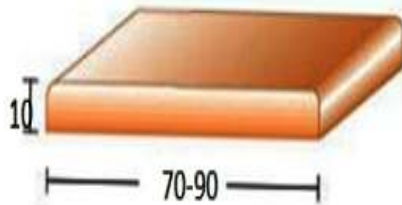

Molduras y Galces

MOLDURAS RECHAPADAS SOBRE MDF HIDRÓFUGO

REF- M-71 de 70x10

LARGOS DE 220 cm y 270 cm

MOLDURAS RECHAPADAS SOBRE MDF HIDRÓFUGO

REF- M-91 de 90x12

LARGOS DE 220 cm y 270 cm

TAPETAS RECHAPADAS SOBRE MDF HIDRÓFUGO