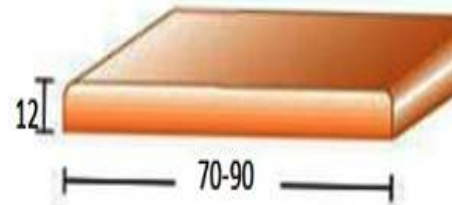

TAPETAS RECHAPADAS SOBRE MDF HIDRÓFUGO

REF- T 70 y T 90 de 70x12 y 90x12

LARGOS DE 220 cm y 270 cm