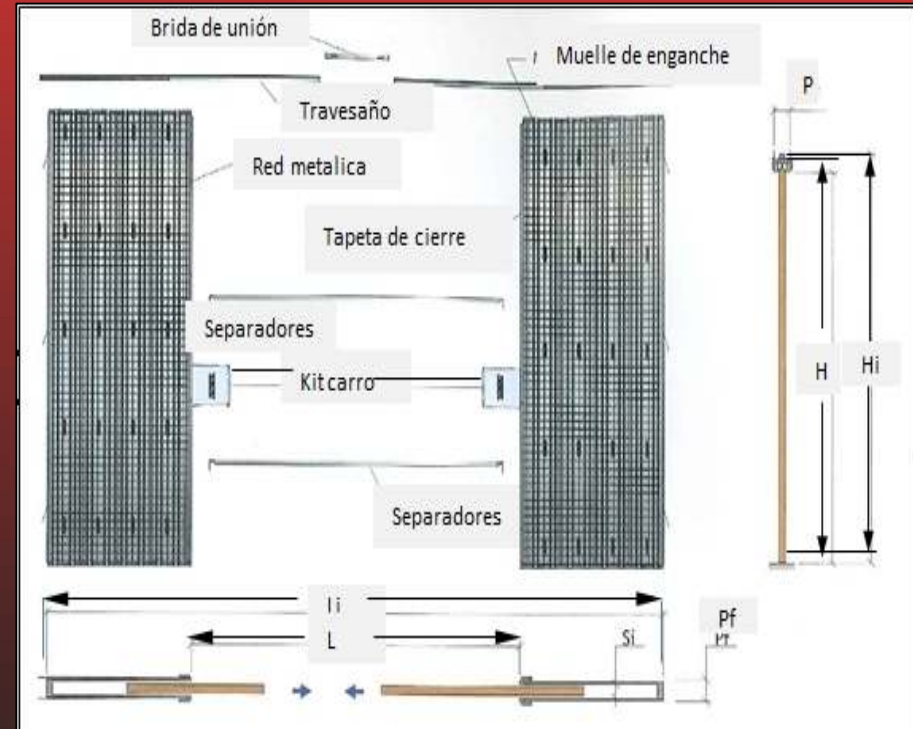

Molduras y Galces

MOLDURAS RECHAPADAS SOBRE MDF HIDRÓFUGO

REF- M-71 de 70x10

LARGOS DE 220 cm y 270 cm

MOLDURAS RECHAPADAS SOBRE MDF HIDRÓFUGO

REF- M-91 de 90x12

LARGOS DE 220 cm y 270 cm

TAPETAS RECHAPADAS SOBRE MDF HIDRÓFUGO

REF- T 70 y T 90 de 70x10 y 90x10

LARGOS DE 220 cm y 270 cm

TAPETAS RECHAPADAS SOBRE MDF HIDRÓFUGO

REF- T 70 y T 90 de 70x12 y 90x12

LARGOS DE 220 cm y 270 cm

Armazones 1/2

SCRIGNO®

Armazones 2/2