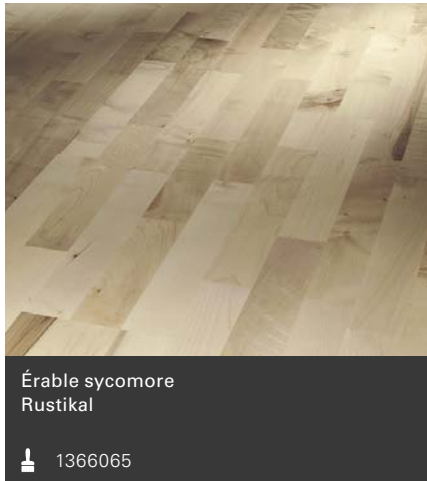

Basic 11-5

Parquet à frises (L 2200 x l 185 x h 11,5 mm)