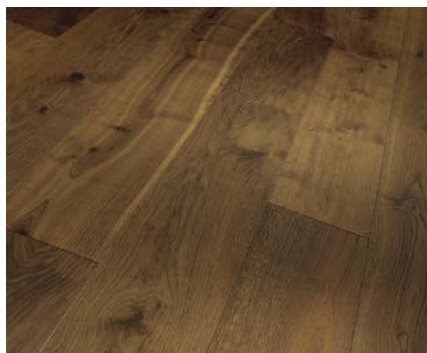

Chêne stone brossé  
Living  
mini-chanfrein 4V  
1368981

Chêne Verdecchio  
Rustikal  
mini-chanfrein 4V  
1578097

Frêne  
Living  
mini-chanfrein 4V  
1475328

Frêne  
Living  
chanfrein 4V  
1475329

Mélèze  
Rustikal  
mini-chanfrein 4V  
1518244