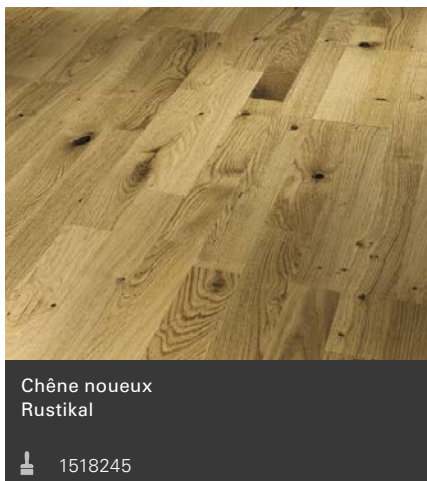

Basic 11-5

Parquet à frises (L 2200 x l 185 x h 11,5 mm)