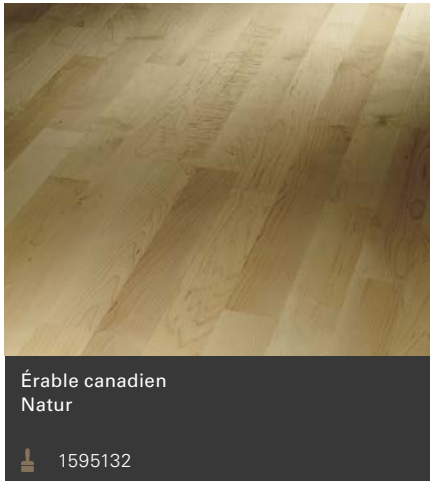

Basic 11-5

Parquet à frises (L 2200 x l 185 x h 11,5 mm)