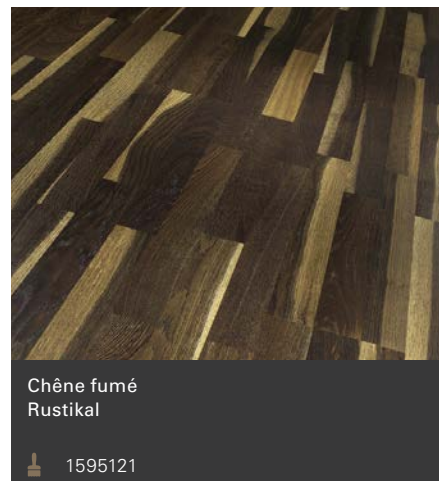

Basic 11-5

Parquet à frises (L 2200 x l 185 x h 11,5 mm)