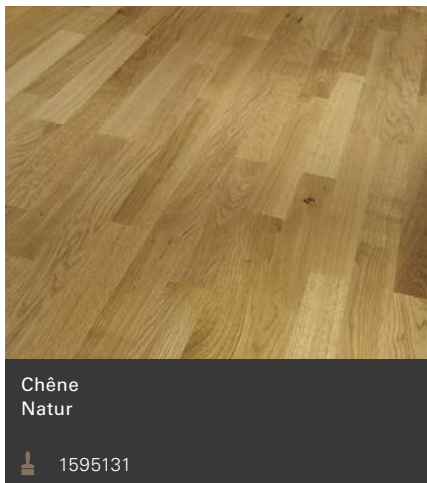

Basic 11-5

Parquet à frises (L 2200 x l 185 x h 11,5 mm)