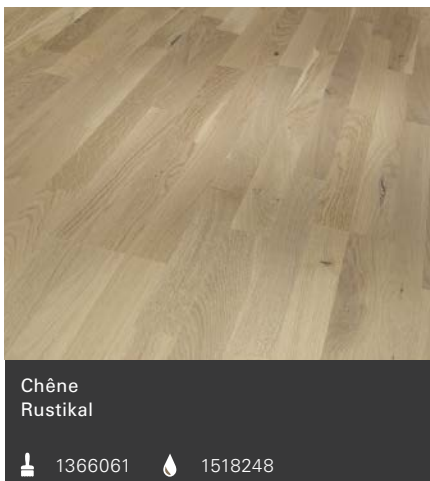

Basic 11-5

Parquet à frises (L 2200 x l 185 x h 11,5 mm)