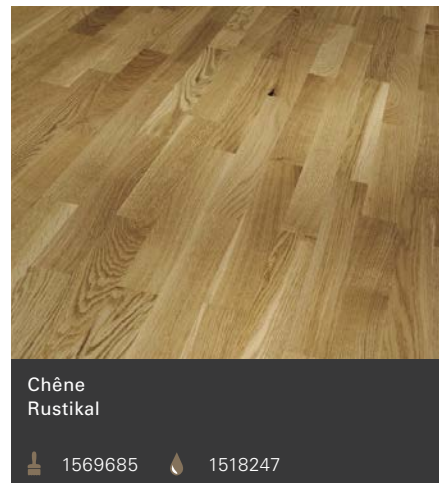

Basic 11-5

Parquet à frises (L 2200 x l 185 x h 11,5 mm)