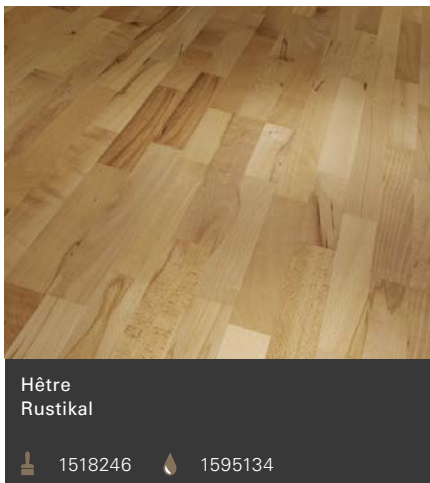

Basic 11-5

Parquet à frises (L 2200 x l 185 x h 11,5 mm)