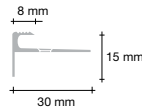

Cantenera de escalón, externa
PGVSTPGLUE

Para la instalación de vinilo encolado Pergo en escaleras y peldaños. 2000 x 40 x 26 mm. Color: plateado.