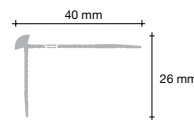

Cantenera de escalón, interna
PGVSTPINGLUE

Para la instalación de vinilo encolado Pergo en escaleras y peldaños. 2500 x 25 x 25 mm. Color: plateado.