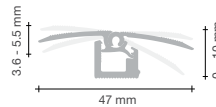

estética

Rodapiés

PGVSKRA(-), 2000 x 9 x 48 mm, para Classic Planks y Tiles
PGVSKRB(-), 2000 x 9 x 55 mm, para Modern Planks
(consulte la tabla de correspondencias para conocer el número de artículo correcto)

Novedad Zócalo resistente a la humedad para ocultar las juntas de expansión y proteger las paredes. Combinación perfecta con el suelo en cuanto a color, estructura y brillo.
Color: a juego.
Superficie: capa superior de vinilo extremadamente resistente al desgaste, y resistente a la humedad.
Núcleo: MDF.

Pendiente de patente.

Rodapié que se puede pintar

PGVSKRPAINT

Zócalo resistente a la humedad que se pueden pintar, para ocultar las juntas de expansión y proteger las paredes.
2400 x 8 x 55 mm.
Color: blanco y pintable.
Superficie: lámina de PVC resistente al desgaste con acabado resistente a la humedad.
Núcleo: MDF.

Perfil multifuncional, aluminio

PGPRSILV

El perfil multifuncional Pergo puede compensar las diferencias de altura para lograr una transición suave a cualquier otro tipo de suelo.
Indicado para diferencias de altura de 0 - 12.3 mm.
1860 x 10 x 47 mm.
Color: plateado.
Superficie: aluminio.

Perfil de expansión

PGVEXPSILV

Consiga un acabado perfecto de su suelo con unión en clic. Disponible en aluminio resistente al desgaste.
2000 x 7 x 24 mm.
Color: plateado.

Perfil de adaptación

PGVADPSILV

Consiga un acabado perfecto de su suelo con unión en clic. Disponible en aluminio resistente al desgaste.
2000 x 7 x 26 mm.
Color: plateado.

Junta terminal

PGVENPSILV

Consiga un acabado perfecto de su suelo con unión en clic. Disponible en aluminio resistente al desgaste.
2000 x 7 x 18 mm.
Color: plateado.