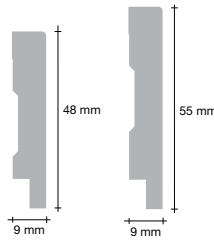

estética

Rodapiés

PGVSKRA(-), 2000 x 9 x 48 mm, para Classic Planks y Tiles
PGVSKRB(-), 2000 x 9 x 55 mm, para Modern Planks
(consulte la tabla de correspondencias para conocer el número de artículo correcto)

Novedad Zócalo resistente a la humedad para ocultar las juntas de expansión y proteger las paredes. Combinación perfecta con el suelo en cuanto a color, estructura y brillo.
Color: a juego.
Superficie: capa superior de vinilo extremadamente resistente al desgaste, y resistente a la humedad.
Núcleo: MDF.

Pendiente de patente.