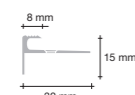

Perfil de escalón, externo
PGVSTPGLUE, 2000 x 40 x 26 mm

Para la instalación de vinilo encolado Pergo en escaleras y escalones. Color: plateado.