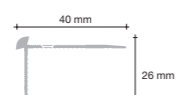

Perfil de escalón, interno
PGVSTPINGLUE, 2500 x 25 x 25 mm

Para la instalación de vinilo encolado Pergo en escaleras y escalones. Color: plateado.