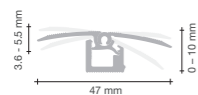

Perfil de expansión
PGVEXPSILV, 2000 x 7 x 24 mm

Consiga un acabado perfecto de su suelo con unión en clic. Disponible en aluminio resistente al desgaste. Color: plateado.