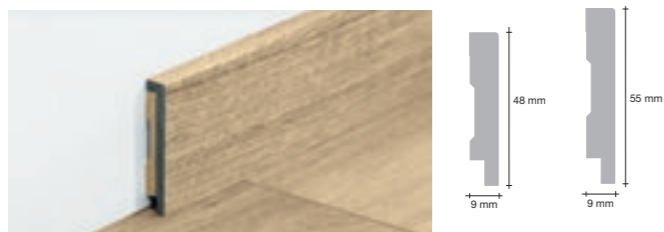

rodapiés & perfiles

Rodapiés
PGVSKRA(-), 2000 x 9 x 48 mm, para Classic Plank y Tiles
PGVSKRB(-), 2000 x 9 x 55 mm, para Modern Plank
(consulte la tabla de correspondencias para conocer el número de artículo correcto)

¡Novedad! Zócalo resistente a la humedad para ocultar las juntas de expansión y proteger las paredes. Combinación perfecta con el suelo en cuanto a color, estructura y brillo. Color: a juego. Superficie: capa superior de vinilo extremadamente resistente al desgaste, y resistente a la humedad. Núcleo: MDF. Pendiente de patente.