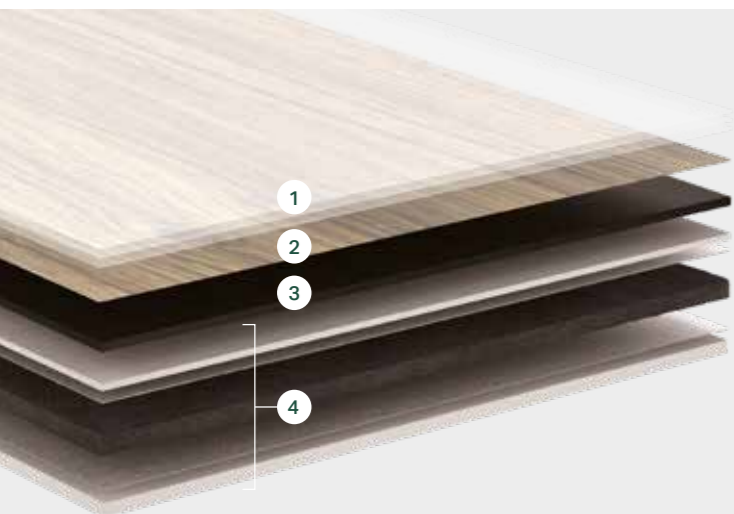

* Para garantías en proyectos comerciales, póngase en contacto con nosotros.

PERGO RIGID VINYL

- 1 Capa superior protectora de gama alta resistente a los arañazos, las manchas y el desgaste; extra mate para un aspecto auténtico
- 2 Capa decorativa de vinilo impreso
- 3 Capa de vinilo flexible para una sensación de aislamiento acústico, suavidad, calidez y confort
- 4 Núcleo de compuesto rígido que hace innecesaria la nivelación de algunos subsuelos. Dos capas rígidas reforzadas con fibra de vidrio evitan que el suelo se abombe.